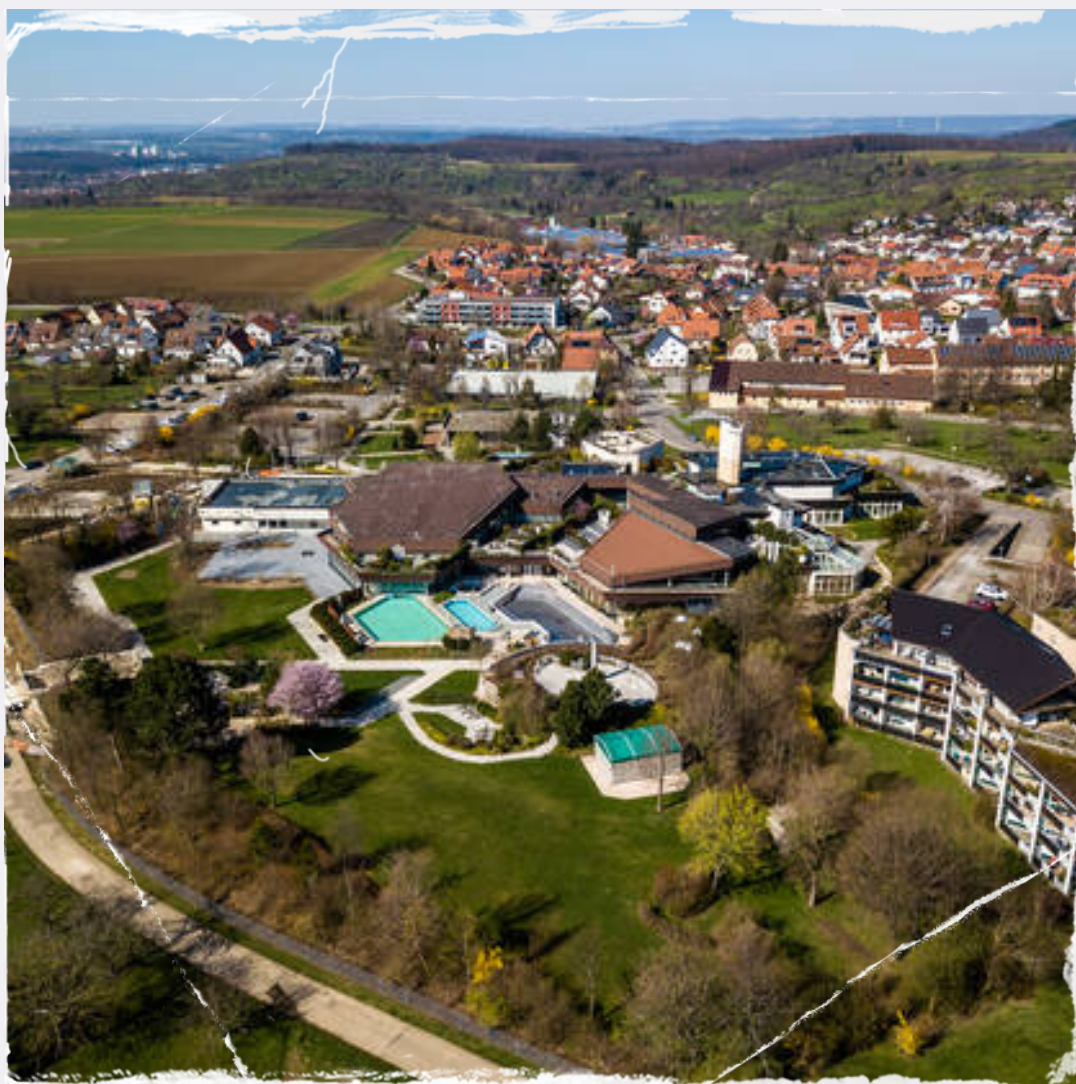

KUR - UND ERHOLUNGSSORT

N JOY YOUR TIME

beuren

EXKLUSIVE MONTEUR-
UND FERIENWOHNUNGEN

kontakt@njoy-homes.com

Entfernungen

N JOY YOUR TIME

Zu Fuß

Panoramatherme Beuren 700m

Premiumwanderweg 950m

Minigolf 450m

Burg Hohenneuffen 1800m

Mit dem Auto

Neuffen 1 km

Frickenhausen 5 km

Autobahn A8 9 km

Metzingen 9,5 km (Outlet City)

Nürtingen 10 km (Malerische Altstadt mit kleinen Geschäften und Cafés)

Kirchheim unter Teck 12 km (Die Fachwerk- und Marktstadt)

Weilheim an der Teck 15 km

Aichelberg 18 km

Bad Urach 20 km (Wasserfälle)

Reutlingen 20 km

Wendlingen am Neckar 20 km

Filderstadt 24 km

Sonnenbühl 26 km (Freizeitpark Traumland)

Flughafen Stuttgart 30 km

Messe Stuttgart 30 km

Esslingen 33 km (Gotische Kirchen, mittelalterliche Adelspalais)